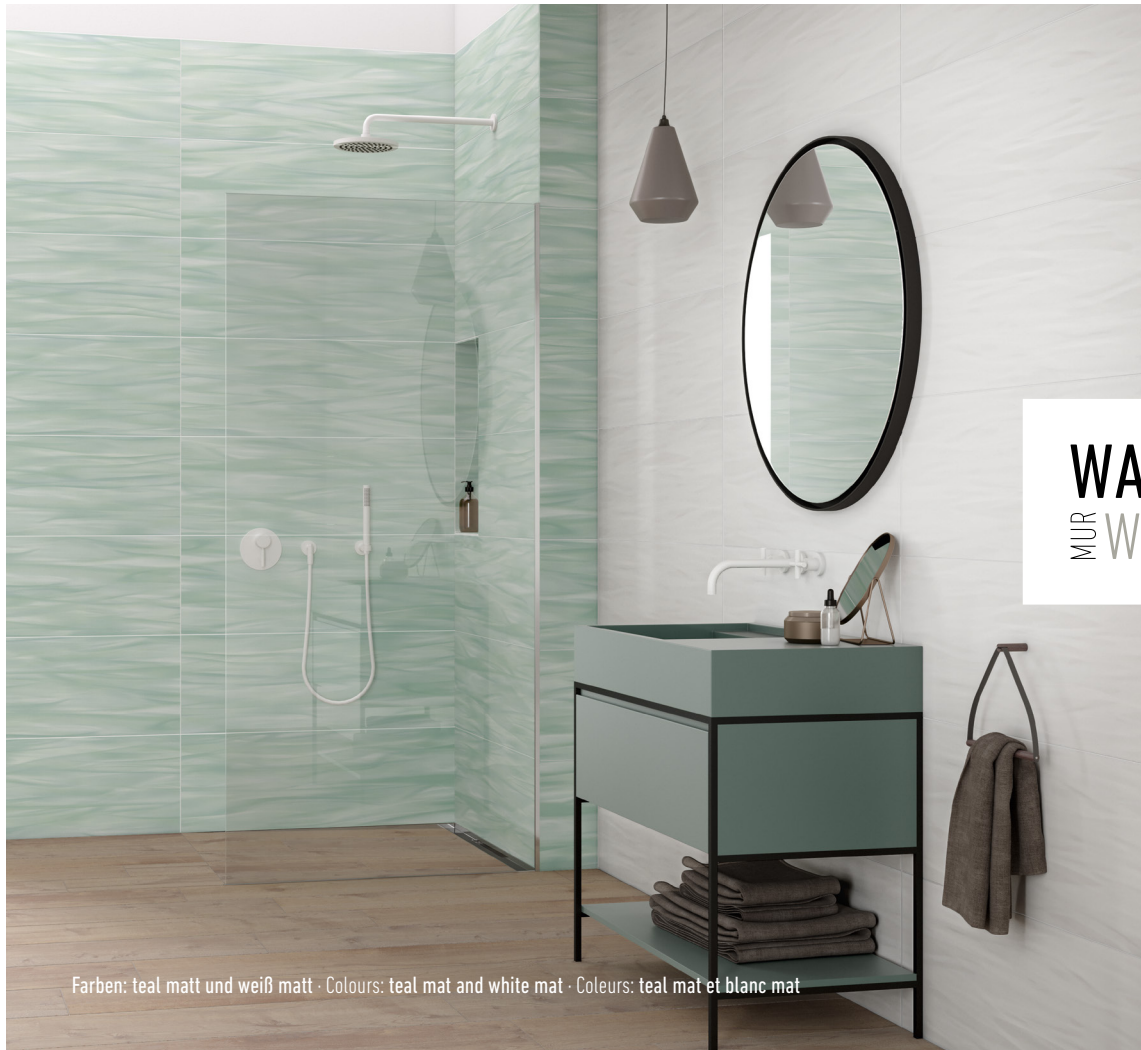

SEALINE # 6MM

35 × 100 / 06 cm

Farben: teal matt und weiß matt · Colours: teal mat and white mat · Couleurs: teal mat et blanc mat

RENCONTRE ENTRE LA TRANSPARENCE ET LA PROFONDEUR
 CHARME NATUREL AQUA ZARTE ELEGANZ
 STATEMENT IN FORM AND COLOUR ALGUES
 STATEMENT IN FORM UND FARBE
 ÉLÉGANCE DÉLICATE **FLOW** WEICHES RELIEF **FLUX**
 AFFIRMATION DE LA FORME ET DE LA COULEUR
 TRANSPARENCY MEETS DEPTH
 TRANSPARENZ TRIFFT TIEFE
 RELIEF DOUX 
 FLOW **AQUA** NATURAL CHARM
 ASSOCIATION **AQUA** NATURAL CHARM
 NATÜRLICHER CHARME LA COULEUR EN MOUVEMENT
 GENTLE ELEGANCE FARBE IN BEWEGUNG

WAND
 MUR WALL

SEALINE#6MM

35 × 100 / 06

NEU
NEW
NEUF

35 × 100 / 06 cm

Y15015001 038 weiß matt · white mat · blanc mat

10 × 100 / 06 cm

Y15021001 142 spice honey matt · spice honey mat